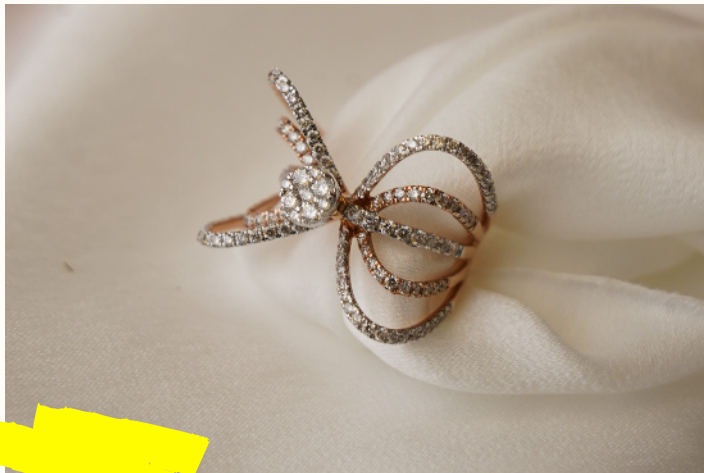

HEART SHAPED DIAMOND STUDS

G wt : 2.510gms ; D wt : 0.29cts ;18kt

DIAMOND TOPS

G wt : 12.830gms ; D wt : 3.99cts ; PURITY : 14kt

BUTTERFLY DIAMOND RING

G wt : 5.840gms ; D wt : 1.66cts ;14kt

HEART SHAPED DIAMOND RING

G wt : 7.770gms ; D wt : 2.12cts PURITY : 14K