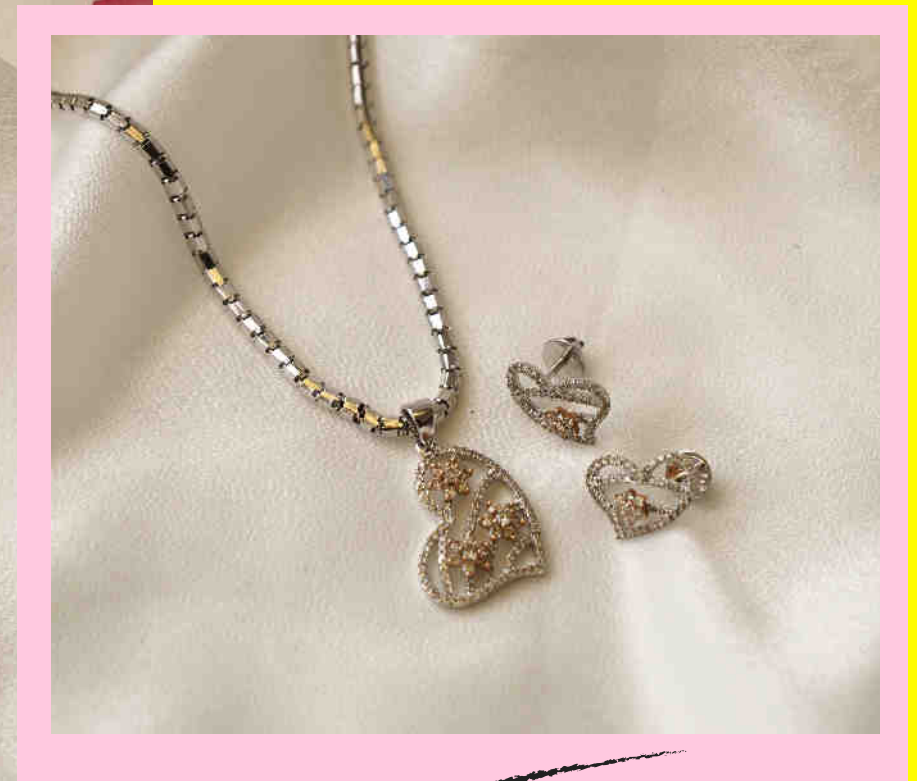

Belgee Jewellers
DEFENCE COLONY, NEW DELHI

DIAMOND & ROSE PENDANT SET

PENDANT : G wt : 62.500gms ; D wt : 6.76cts ; Rube/ Peart : 93.84cts;14kt

CHAIN : G wt : 11.440gms ; PURITY : 18K

HEART SHAPED DIAMOND STUDS

G wt : 2.510gms ; D wt : 0.29cts ;18kt

DIAMOND TOPS

G wt : 12.830gms ; D wt : 3.99cts ; PURITY : 14kt

BUTTERFLY DIAMOND RING

G wt : 5.840gms ; D wt : 1.66cts ;14kt

HEART SHAPED DIAMOND RING

G wt : 7.770gms ; D wt : 2.12cts PURITY : 14K

DIAMOND & EMERALD NECKLACE SET
G wt : 87.400gms ; D wt : 8.67cts ; Emeralds : 88.49cts;14kt

HEART SHAPED PENDANT SET

PENDANT : G wt : 6.370gms ; D wt : 1.84cts ; 14kt

CHAIN : G wt : 9.770gms ; PURITY : 14K